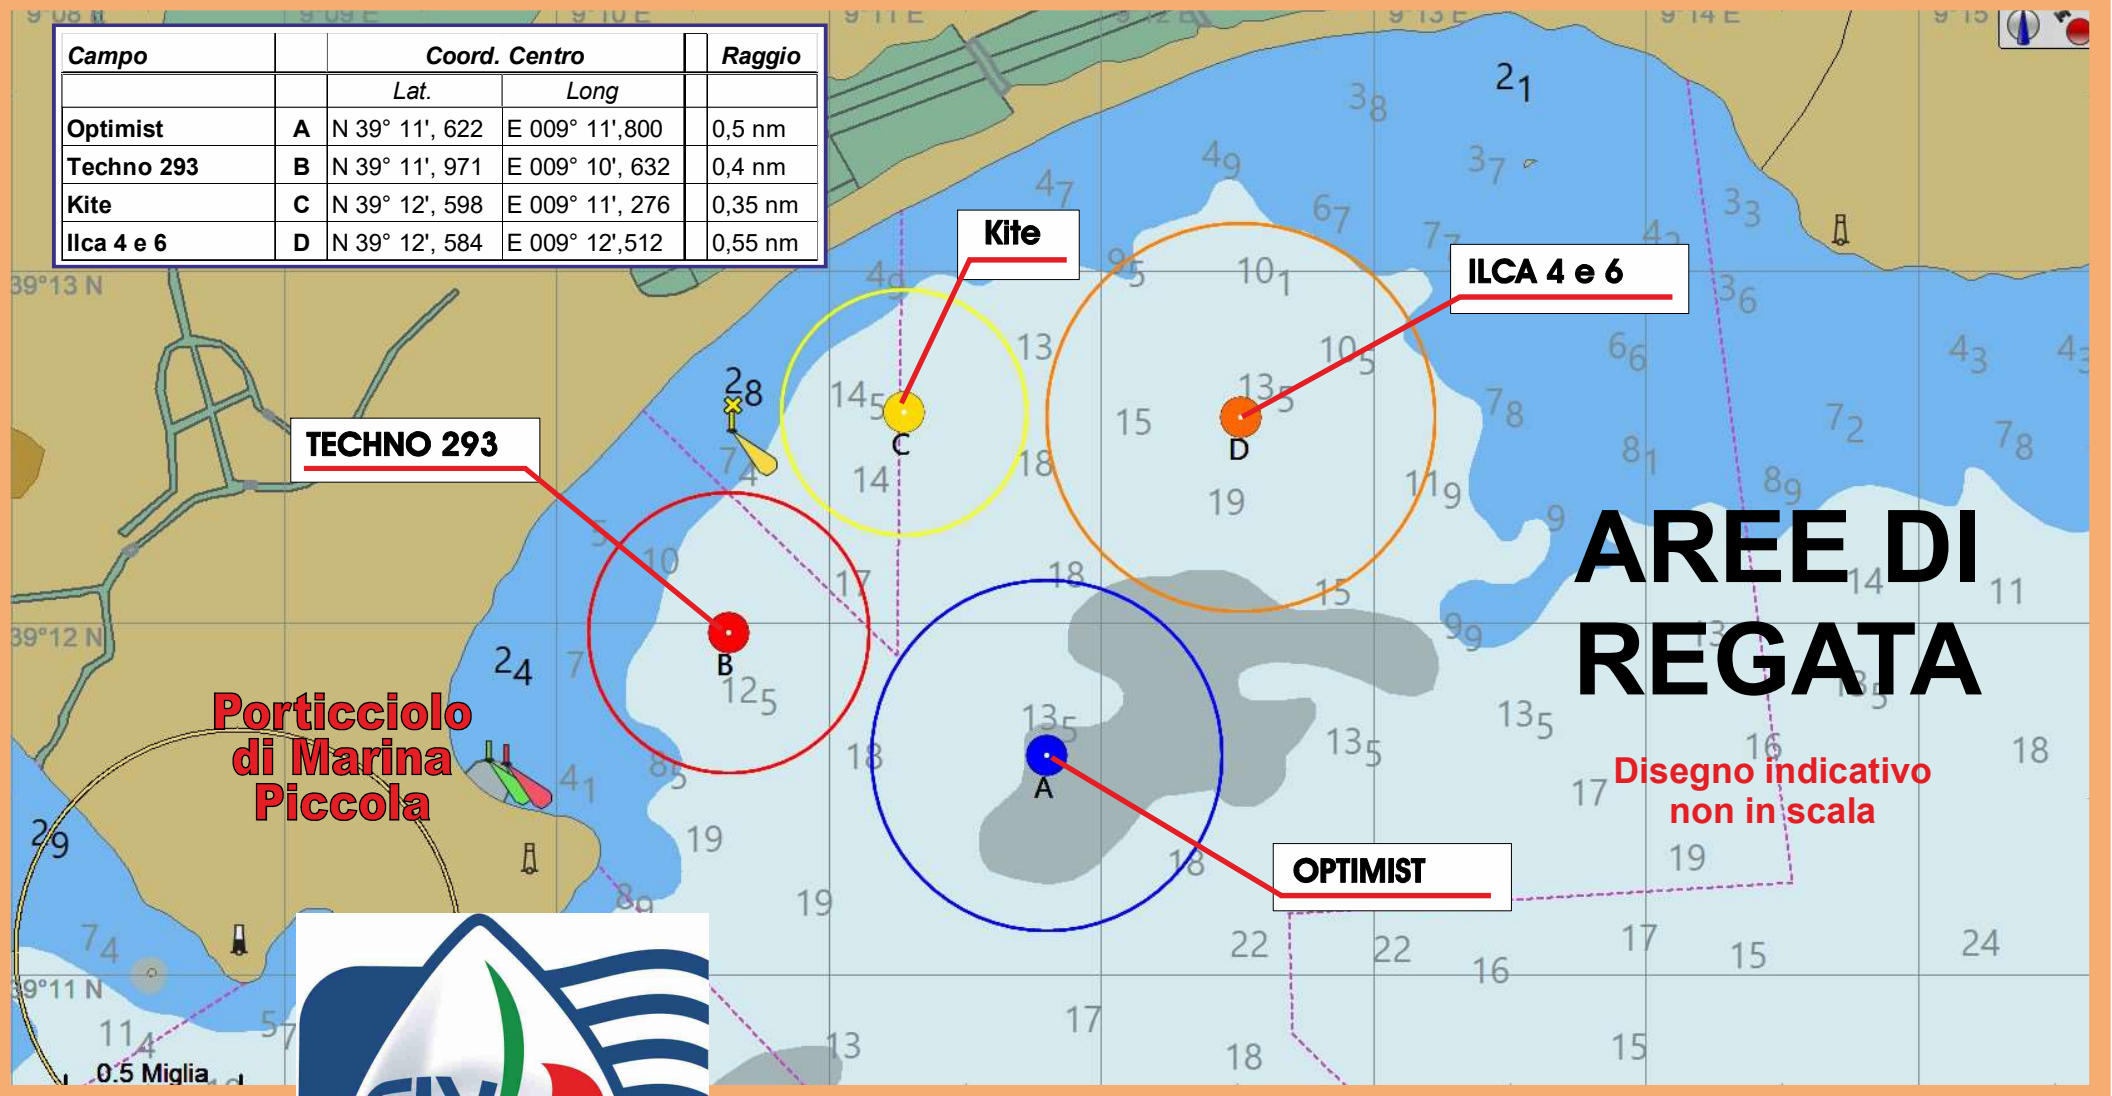

Campo		Coord. Centro		Raggio
		Lat.	Long	
Optimist	A	N 39° 11', 622	E 009° 11', 800	0,5 nm
Techno 293	B	N 39° 11', 971	E 009° 10', 632	0,4 nm
Kite	C	N 39° 12', 598	E 009° 11', 276	0,35 nm
Ilca 4 e 6	D	N 39° 12', 584	E 009° 12', 512	0,55 nm

AREE DI REGATA

Porticciolo di Marina Piccola